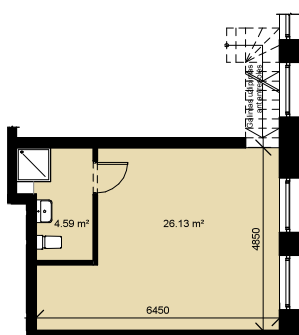

KORPUSAS H

9 AUKŠTAS

ANTRESOLĒS PLANAS

ANTRESOLĒS PJŪVIS

ANTRESOLĒS ĮRENGIMO PAVYZDYS

Ugnė Mickevičiūtė
Mob. +370 640 16981
ugne.mickeviciute@realco.lt