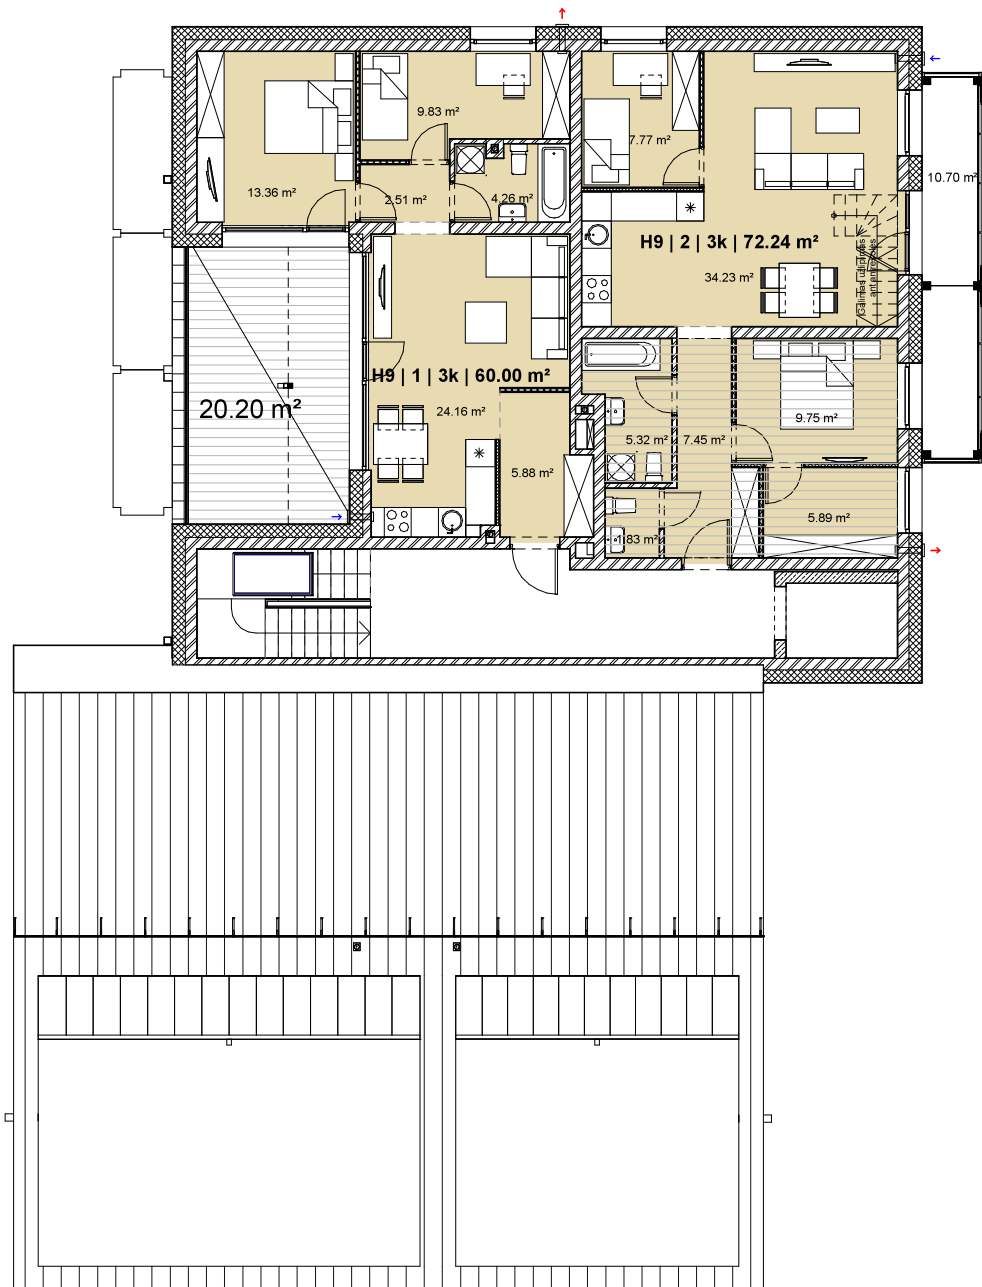

KORPUSAS H

9 AUKŠTAS

ANTRESOLĒS PLANAS

ANTRESOLĒS PJŪVIS

ANTRESOLĒS ĮRENGIMO PAVYZDYS

Ugnė Mickevičiūtė
Mob. +370 640 16981
ugne.mickeviciute@realco.lt