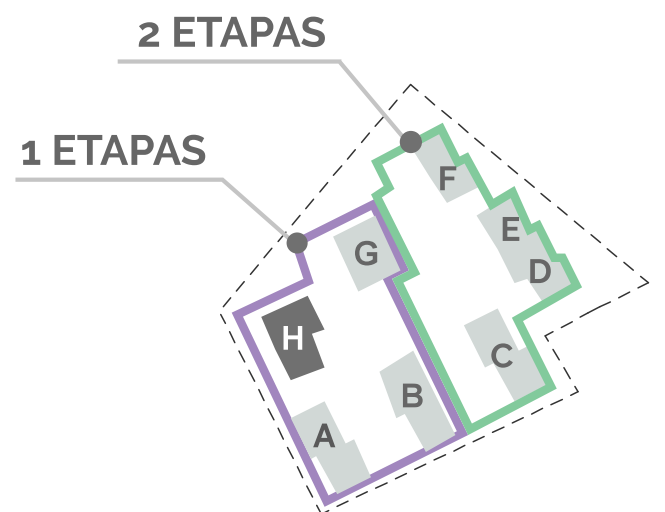

KORPUSAS H

9 AUKŠTAS

ANTRESOLĒS PLANAS

ANTRESOLĒS PJŪVIS

ANTRESOLĒS ĮRENGIMO PAVYZDYS

Ugnė Mickevičiūtė
Mob. +370 640 16981
ugne.mickeviciute@realco.lt