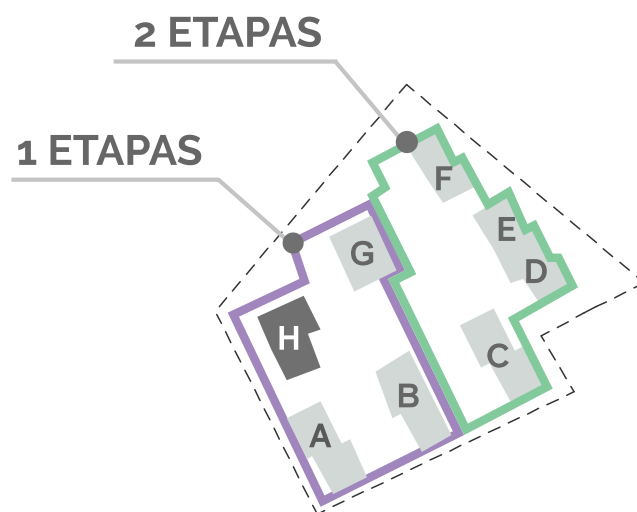

KORPUSAS H

8 AUKŠTAS

APJUNGTŲ BUTŲ PLANAS

Ugnė Mickevičiūtė
Mob. +370 640 16981
ugne.mickeviciute@realco.lt