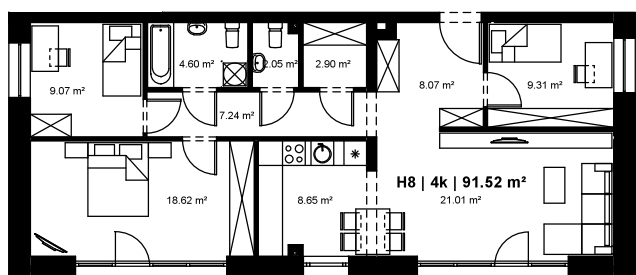

KORPUSAS H

8 AUKŠTAS

APJUNGTŲ BUTŲ PLANAS

Ugnė Mickevičiūtė
Mob. +370 640 16981
ugne.mickeviciute@realco.lt