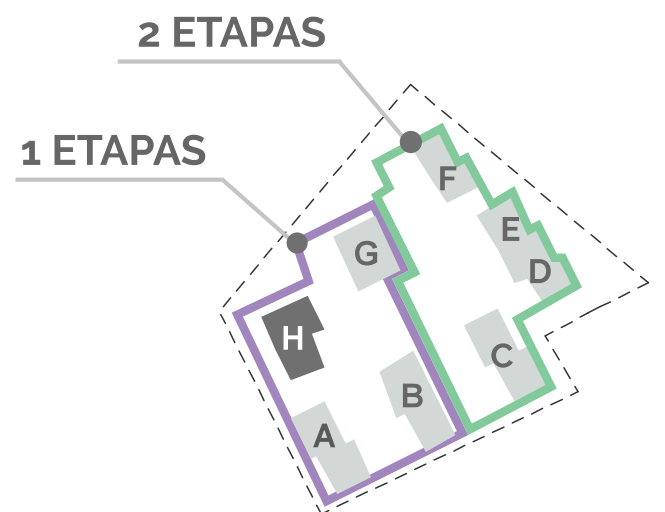

KORPUSAS H

6 AUKŠTAS

Ugnė Mickevičiūtė
Mob. +370 640 16981
ugne.mickeviciute@realco.lt