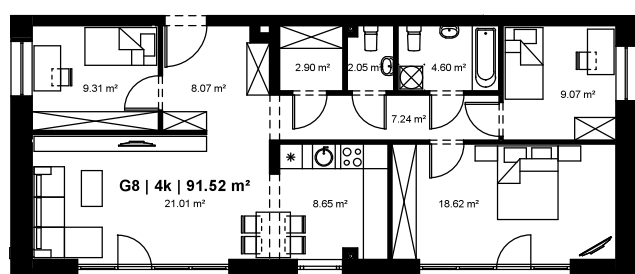

## 8 AUKŠTAS

APJUNGTO BUTO PLANAS

Ugnė Mickevičiūtė  
Mob. +370 640 16981  
ugne.mickeviciute@realco.lt