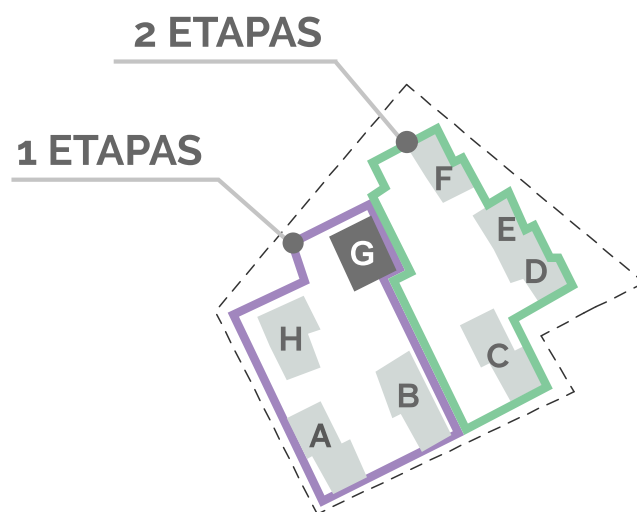

# KORPUSAS G

## 8 AUKŠTAS

APJUNGTO BUTO PLANAS

Ugnė Mickevičiūtė  
Mob. +370 640 16981  
ugne.mickeviciute@realco.lt