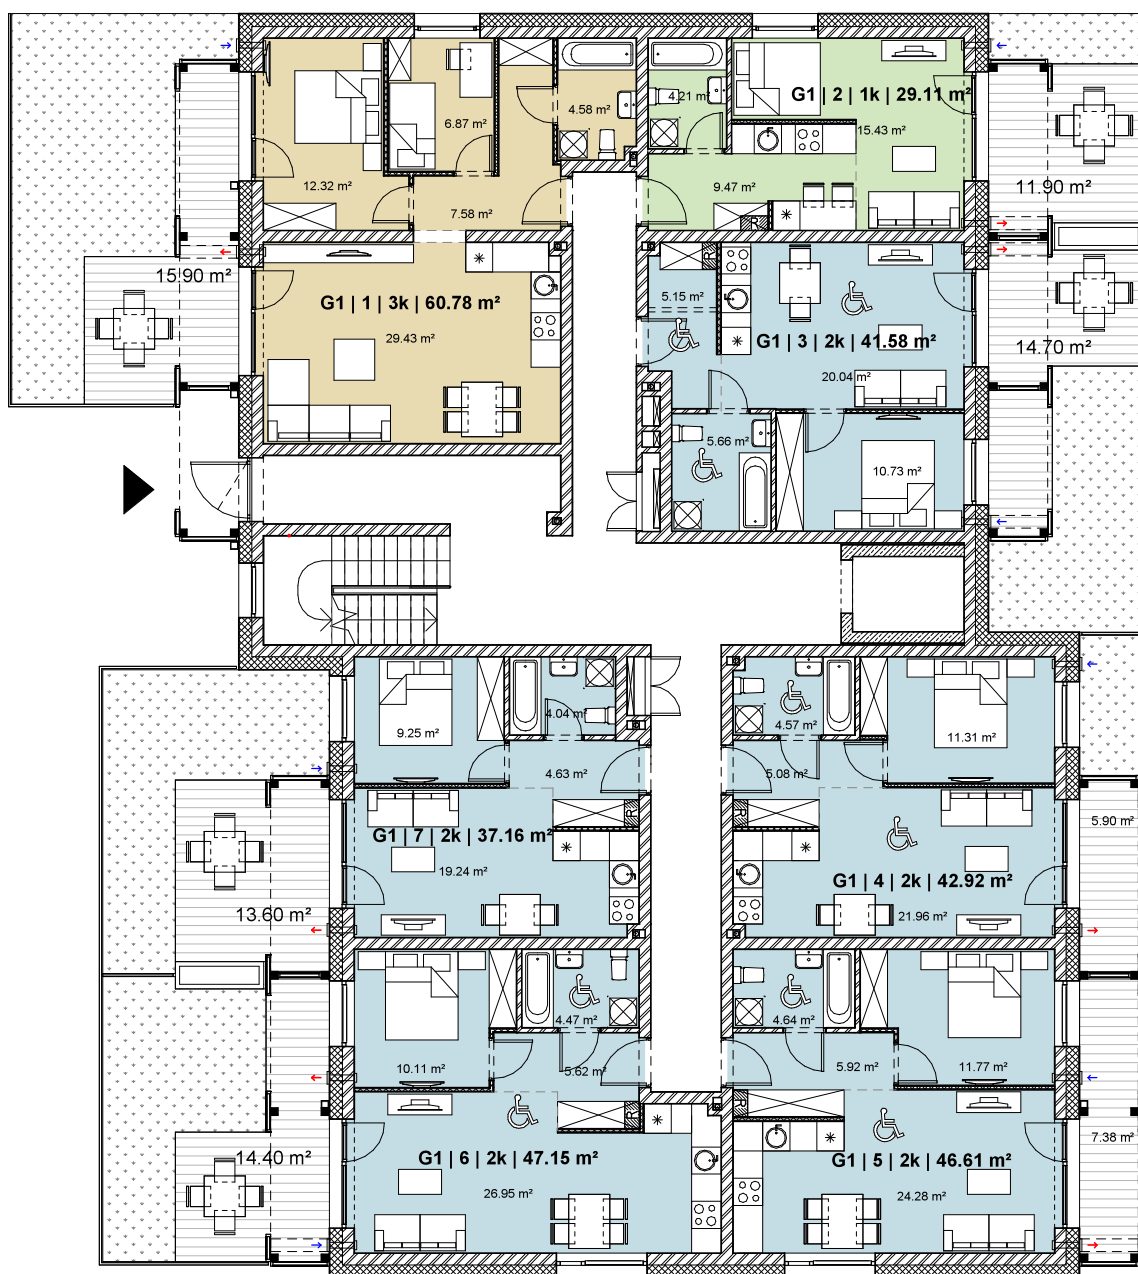

KORPUSAS G

1 AUKŠTAS

Ugnė Mickevičiūtė
Mob. +370 640 16981
ugne.mickeviciute@realco.lt