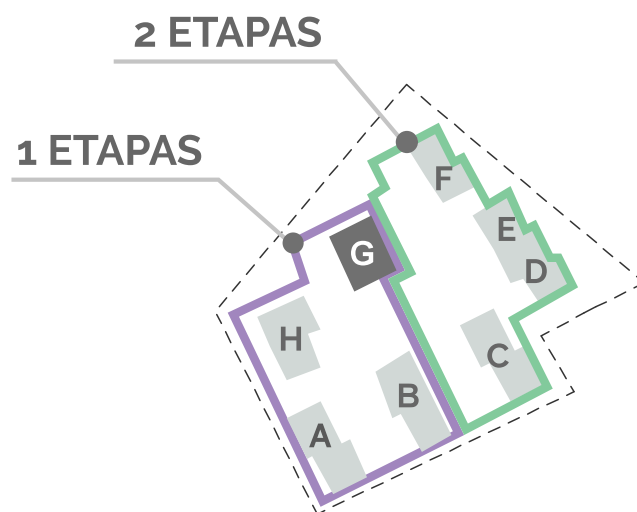

KORPUSAS G

1 AUKŠTAS

Ugnė Mickevičiūtė
Mob. +370 640 16981
ugne.mickeviciute@realco.lt